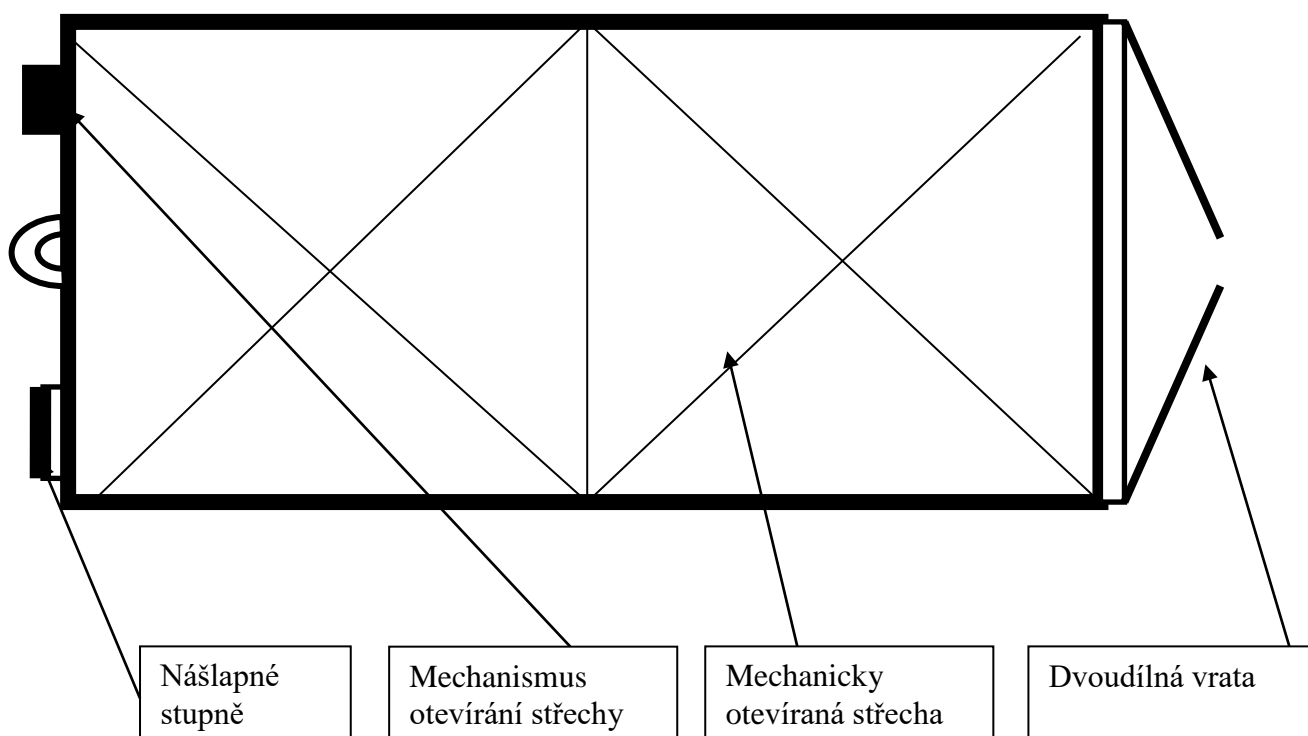

Kontejner

Kontejner je určený pro nosič kontejnerů CTS 12-39-S-DIN 1570

Rozměry kontejneru: délka	4800 mm
šířka	2500 mm
výška	2200 mm
výška oka kontejneru	1570 mm
výška podélných nosníků kontejneru	180 mm

Kontejner je nahoře opatřen otevírací plnou střechou s mechanickým otevíráním (např. pomocí heveru), má dvoudílná zadní vrata, na obou stranách má otevírací bočnice (jsou konstruovány tak, že při stojícím kontejneru jdou otevřít do svislé polohy) a na předním čele je opatřen nášlapnými stupni.

Materiál: ocelové plechy, s tloušťkou podlahy minimálně 4 mm

Barva modrá (např. RAL 5017 – dopravní modrá)

Boční pohled

Horní pohled

Čelní pohled