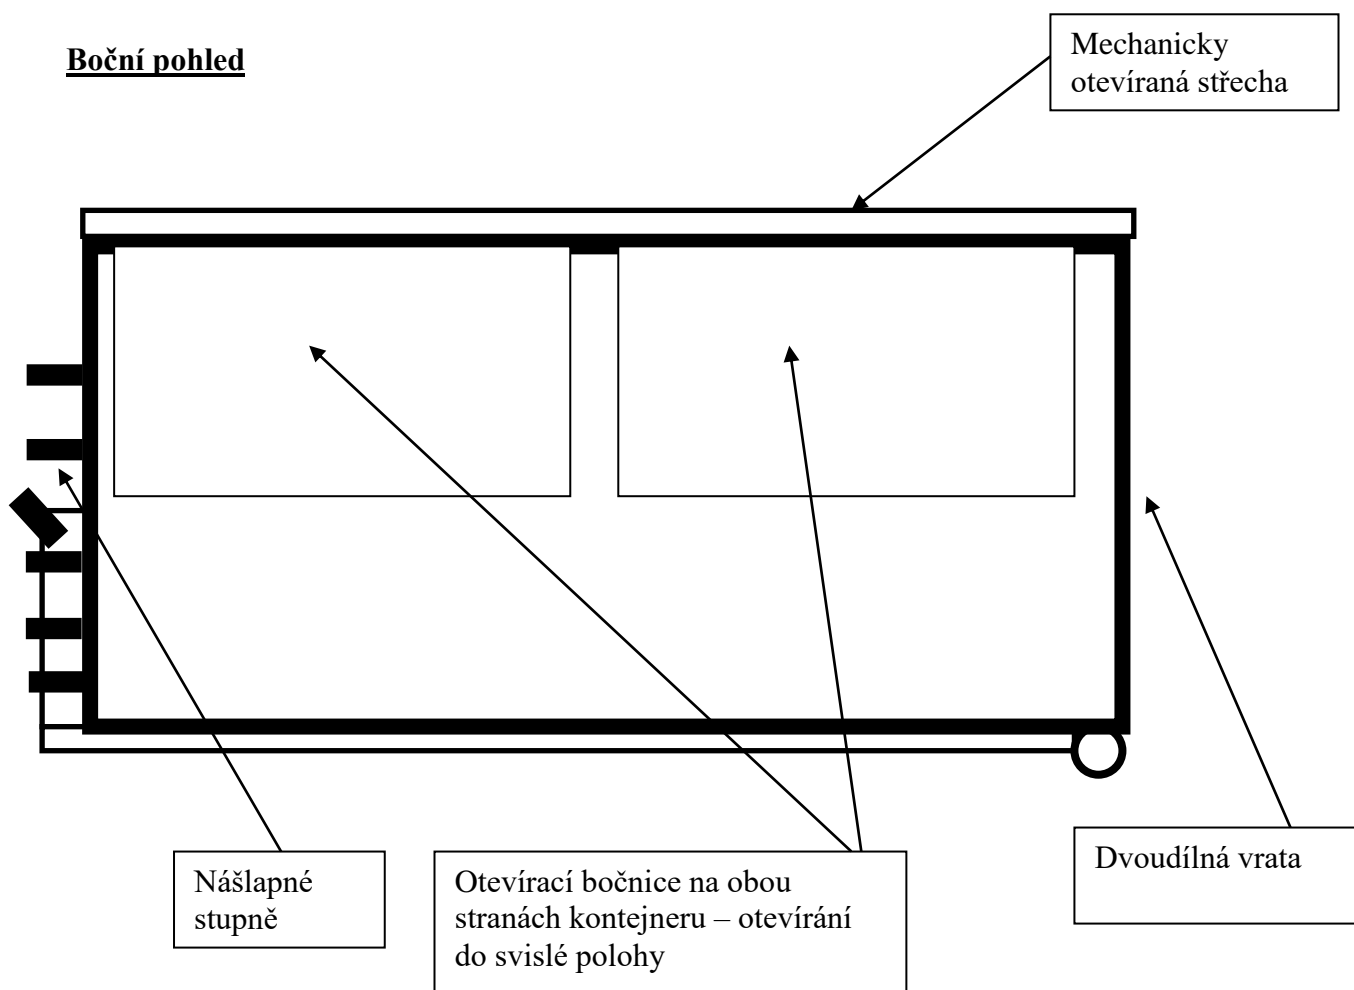

Kontejner

Kontejner je určený pro nosič kontejnerů CTS 12-39-S-DIN 1570

Rozměry kontejneru: délka	4800 mm
šířka	2500 mm
výška	2200 mm
výška oka kontejneru	1570 mm
výška podélných nosníků kontejneru	180 mm

Kontejner je nahoře opatřen otevírací plnou střechou s mechanickým otevíráním (např. pomocí heveru), má dvoudílná zadní vrata, na obou stranách má otevírací bočnice (jsou konstruovány tak, že při stojícím kontejneru jdou otevřít do svislé polohy) a na předním čele je opatřen nášlapnými stupni.

Materiál: ocelové plechy, s tloušťkou podlahy minimálně 4 mm

Barva modrá (např. RAL 5017 – dopravní modrá)

Boční pohled

Horní pohled

Čelní pohled